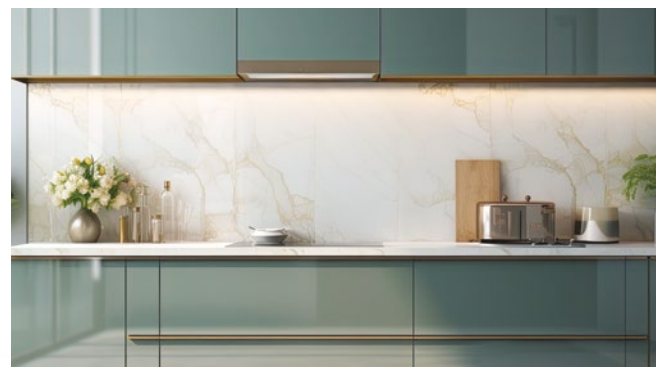

VERDE
MARE

GRIGIO SCURO
SATINATO

LEVE:
LEGNO CHIARO (VERSIONE TOP)
NERO (VERSIONE STANDARD)